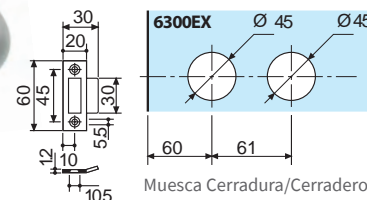

MODELO LUMIRA RESBALÓN DESPLAZADO

Vidrio 8/10 mm

**KITS LUMIRA HORIZONTAL**

Todos los Kits incluyen un juego de 2 bisagras y una cerradura o cerradero

**Características técnicas:**

- Aluminio plata

**CERRADURA SUELTA LUMIRA CON MANILLAS**

Cilindro incluido  
Cerradero a marco incluido

V525.KB

4550 PL

**KIT-1 LUMIRA MANILLAS**

Cilindro incluido  
Cerradero a marco incluido

4550.K1 PL

Patrones para todos los KITS LUMIRA:

Vidrio 8/10 mm