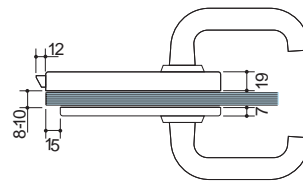

MODELO LUMIRA RESBALÓN DESPLAZADO

Vidrio 8/10 mm

**KITS LUMIRA HORIZONTAL**

Todos los Kits incluyen un juego de 2 bisagras y una cerradura o cerradero

**Características técnicas:**

- Aluminio plata

**CERRADURA SUELTA LUMIRA CON MANILLAS**

Cilindro incluido  
Cerradero a marco incluido

V525.KB

4550 PL

**KIT-1 LUMIRA MANILLAS**

Cilindro incluido  
Cerradero a marco incluido

4550.K1 PL

Patrones para todos los KITS LUMIRA:

Vidrio 8/10 mm

KIT-2 LUMIRA MANILLAS

V340.KB

4550.K2 PL

KIT-3 LUMIRA MANILLAS

V330.KB

4550.K3 PL

KIT-4 LUMIRA CERRADERO

V527.KB