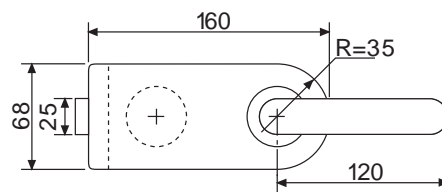

KIT-3 LUMIRA MANILLAS

V330.KB

4550.K3 PL