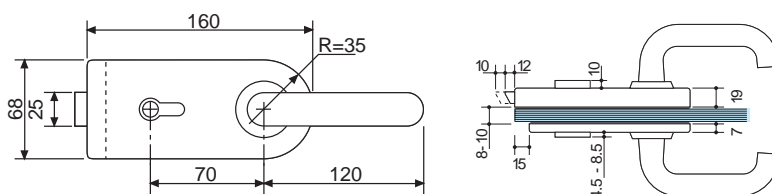

MODELO LUMIRA RESBALÓN DESPLAZADO

Vidrio 8/10 mm

**KITS LUMIRA HORIZONTAL**

Todos los Kits incluyen un juego de 2 bisagras y una cerradura o cerradero

**Características técnicas:**

- Aluminio plata

**CERRADURA SUELTA LUMIRA CON MANILLAS**

Cilindro incluido  
Cerradero a marco incluido

V525.KB

4550 PL

**KIT-1 LUMIRA MANILLAS**

Cilindro incluido  
Cerradero a marco incluido

4550.K1 PL

Patrones para todos los KITS LUMIRA:

Vidrio 8/10 mm