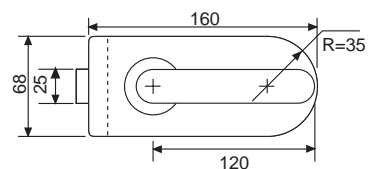

Vidrio 8/10 mm

KIT-2 LUMIRA MANILLAS

V340.KB

4550.K2 PL