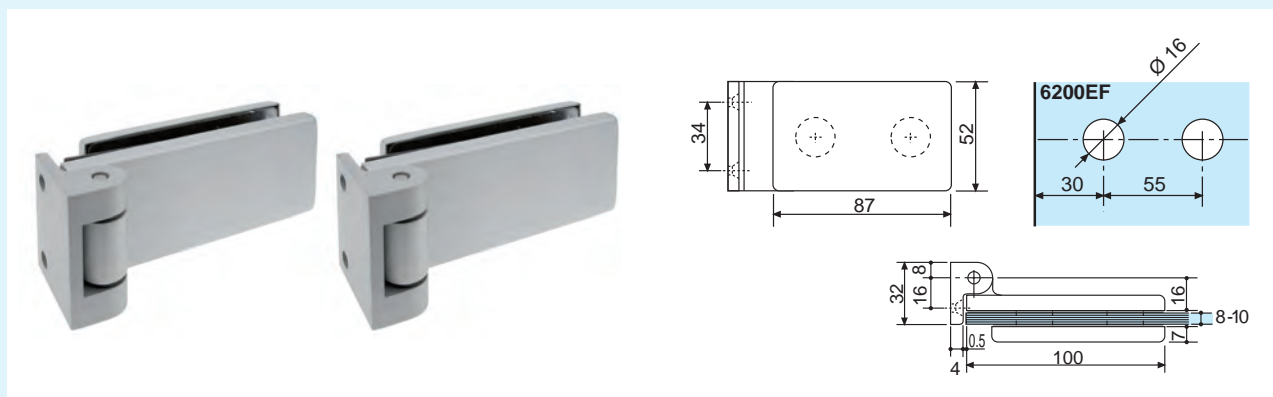

MODELO LUMIRA RESBALÓN DESPLAZADO

Vidrio 8/10 mm

**KITS LUMIRA HORIZONTAL**

Todos los Kits incluyen un juego de 2 bisagras y una cerradura o cerradero

**Características técnicas:**

- Aluminio plata

**CERRADURA SUELTA LUMIRA CON MANILLAS**

Cilindro incluido  
Cerradero a marco incluido

V525.KB

4550 PL

**KIT-1 LUMIRA MANILLAS**

Cilindro incluido  
Cerradero a marco incluido

4550.K1 PL

Patrones para todos los KITS LUMIRA:

Vidrio 8/10 mm