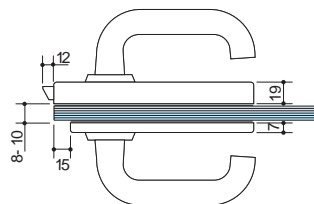

Vidrio 8/10 mm

KIT-2 LUMIRA MANILLAS

V340.KB

4550.K2 PL