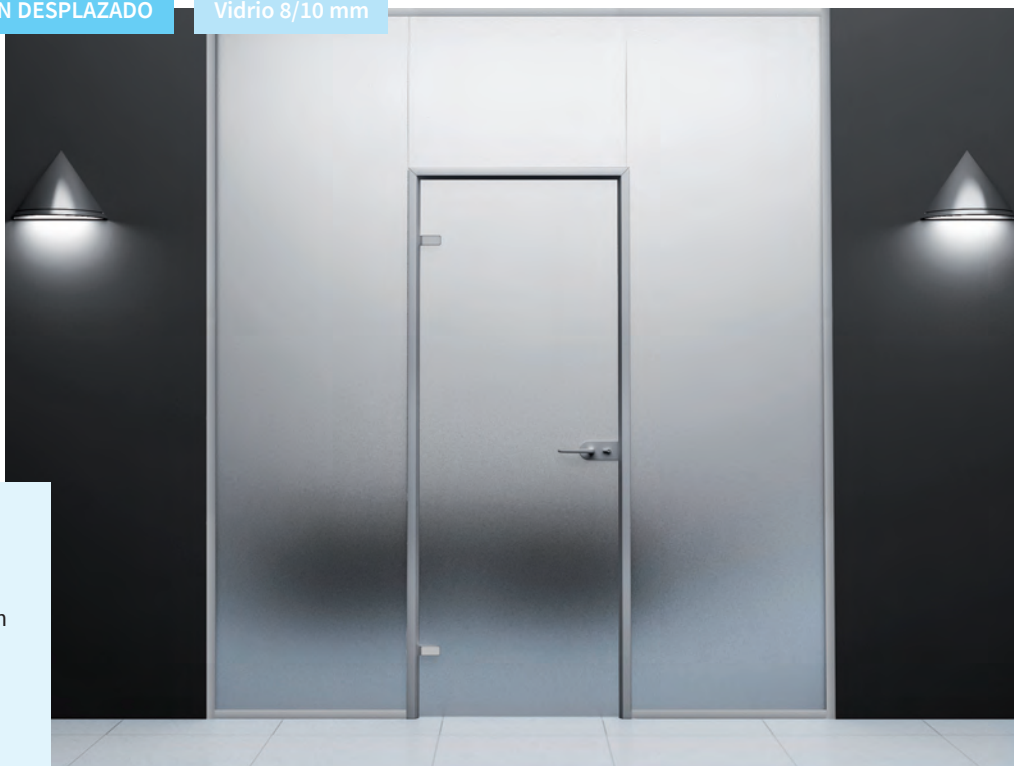

MODELO LUMIRA RESBALÓN DESPLAZADO

Vidrio 8/10 mm

**KITS LUMIRA HORIZONTAL**

Todos los Kits incluyen un juego de 2 bisagras y una cerradura o cerradero

**Características técnicas:**

- Aluminio plata

**CERRADURA SUELTA LUMIRA CON MANILLAS**

Cilindro incluido  
Cerradero a marco incluido

V525.KB

4550 PL

**KIT-1 LUMIRA MANILLAS**

Cilindro incluido  
Cerradero a marco incluido

4550.K1 PL

Patrones para todos los KITS LUMIRA:

Vidrio 8/10 mm